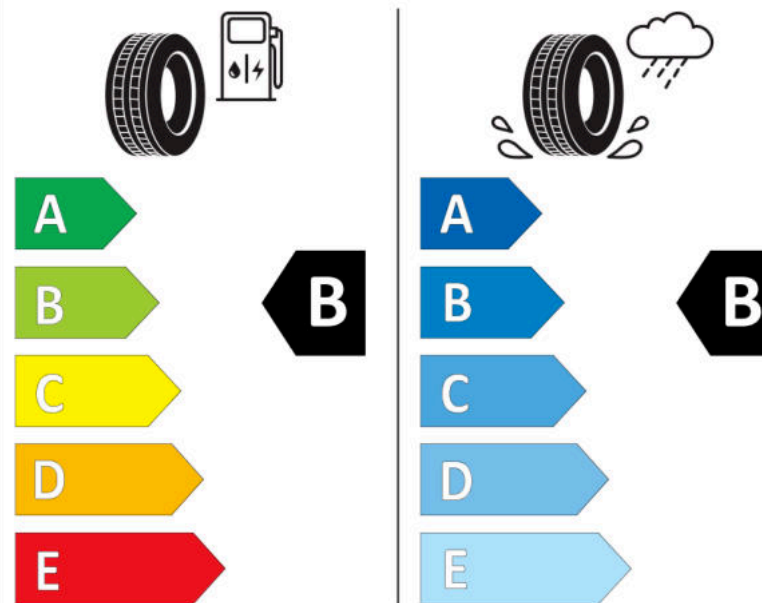

Δελτίο Πληροφοριών Προϊόντος

ΚΑΝΟΝΙΣΜΟΣ (ΕΕ) 2020/740

Μάρκα	MICHELIN
Εμπορική ονομασία	CROSSCLIMATE 2 SUV
Αναγνωριστικό μοντέλου	674714
Διάσταση	255/50R20
Δείκτης ικανότητας φόρτωσης	109
Σύμβολο κατηγορίας ταχύτητας	Y
Κατηγορία ως προς την εξοικονόμηση καυσίμου	B
Κατηγορία ως προς την πρόσφυση του ελαστικού σε υγρό οδόστρωμα	B
Κατηγορία εξωτερικού θορύβου κύλισης	B
Τιμή εξωτερικού θορύβου κύλισης	71 dB
Ελαστικό για χρήση σε συνθήκες έντονης χιονόπτωσης	Ναι
Ελαστικό πρόσφυσης στον πάγο	Όχι
Ημερομηνία έναρξης παραγωγής	51/20
Ημερομηνία λήξης παραγωγής	
Κατηγορία Φορτίου	XL
Επιπλέον πληροφορίες	255/50 R20 109Y XL TL CROSSCLIMATE 2 SUV MI

ENERG

MICHELIN

674714

255/50R20 109 Y XL

C1